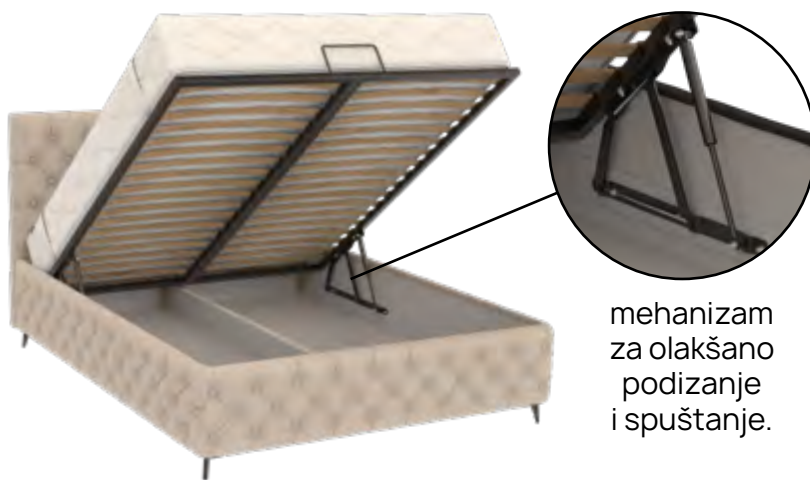

Pored standardnih dimenzija: 90x200, 120x200, 140x200, 160x200, 180x200, 200x200
izrađujemo krevete i u vanstandardnim dimenzijama prema željama i potrebama kupaca

Nogice za krevete također radimo po želji!

Skeniraj i pogledaj online!

Krevet Royal

Visina sa nogicama: 40 cm
Visina uzglavlja: 115 cm
Baza debljine: 18 mm
Debljina stranice: 5 cm
Krevet sa metalnim latofleksom
i kutijom za odlaganje stvari.
Izrađen u Chesterfield stilu.