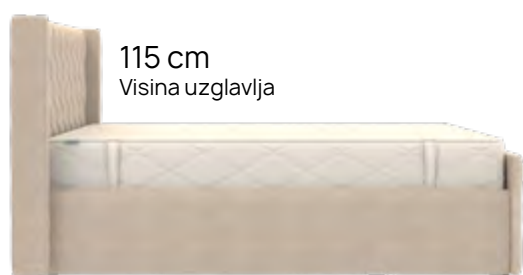

Skeniraj i pogledaj online!

Krevet Royal Plus

Visina sa nogicama: 40 cm
Visina uzglavlja: 115 cm
Baza debljine: 18 mm
Debljina stranice: 5 cm
Visina uznožja: 45 cm
Krevet sa metalnim latofleksom
i kutijom za odlaganje stvari.

mehanizam
za olakšano
podizanje
i spuštanje.

115 cm
Visina uzglavlja

40 cm
Visina sa nogicama

Širina ovisi o dimenzijama madraca.
Moguće naručiti krevet po željenim dimenzijama.

Dostupan u više vrsta platna

+80