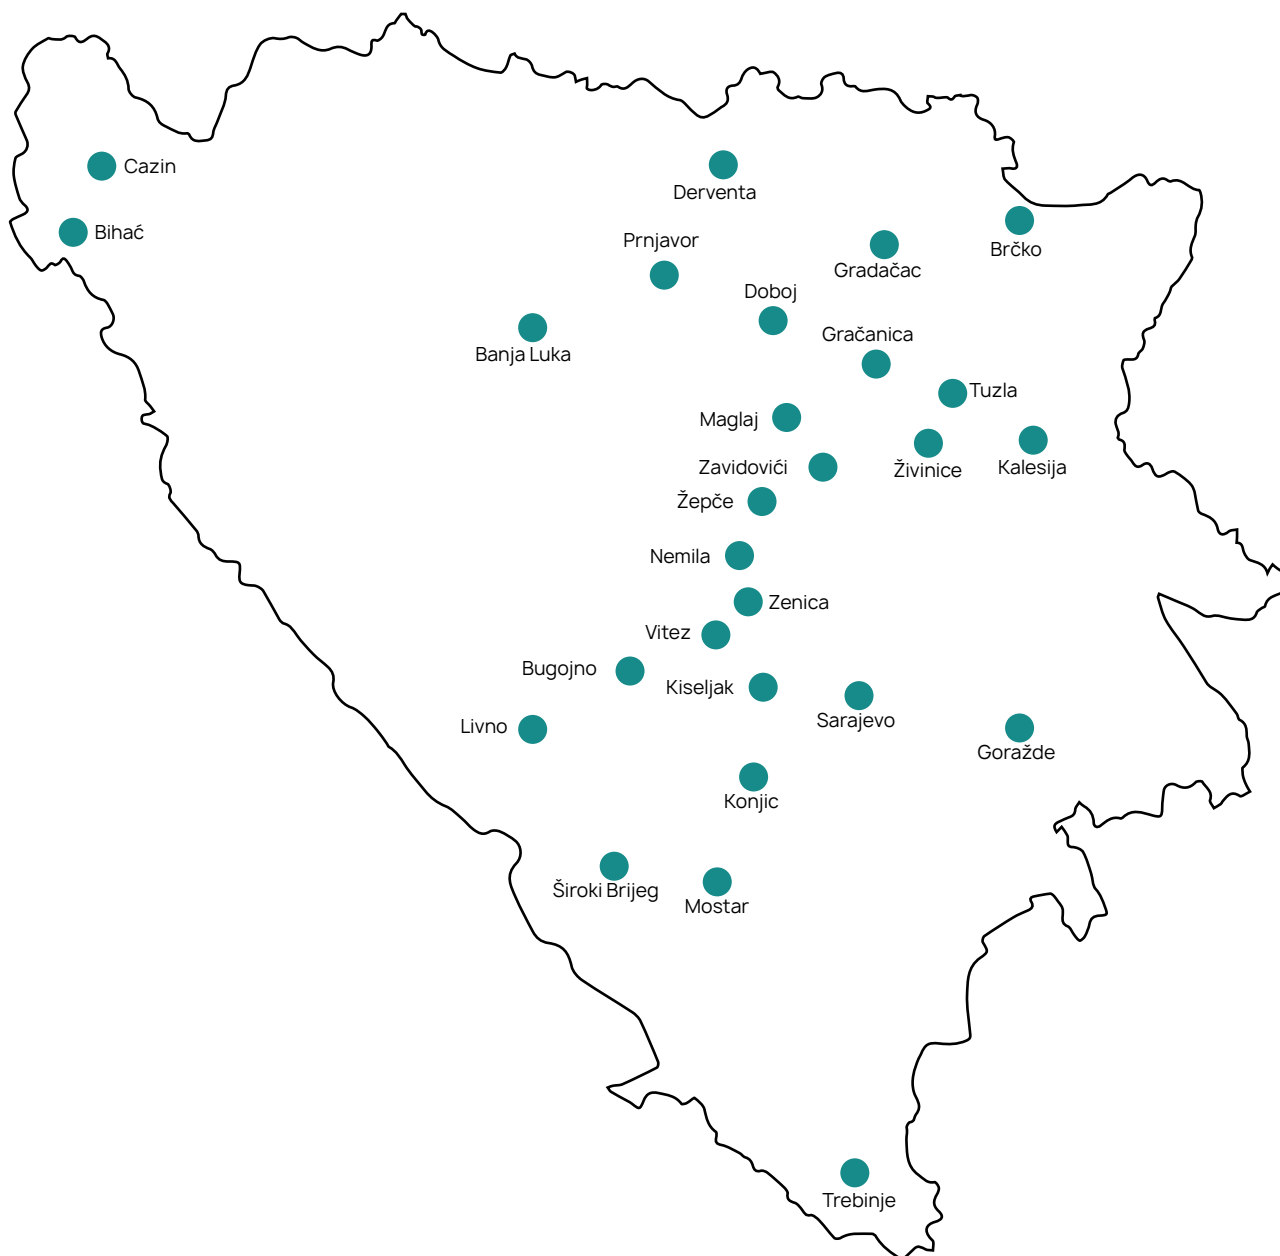

Gdje kupiti

Madraci OBLAK
izložbeni saloni

Tešanjka, BiH
Sleeping Studio Oblak
TC MEPROMEX Tešanjka

Adresa: Tešanjka bb,
Tel.: +387 32 943 365
e-mail: info@hit.ba

Madrace i krevete
možete kupiti i online
www.madracioblak.ba
www.hit.ba