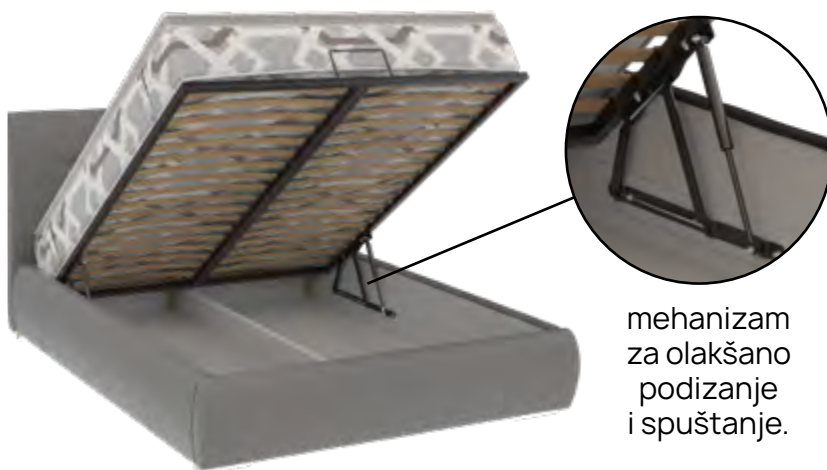

Skeniraj i pogledaj online!

Krevet Viktor

Visina sa nogicama: 40 cm

Visina uzglavlja: 115 cm

Baza debljine: 18 mm

Debljina stranice: 9 cm

Krevet sa metalnim latofleksom i kutijom za odlaganje stvari. Dolazi u opciji "potpuno demontažni" i opciji sa dvije kutije, uznožje, uzglavlje i latofleks.