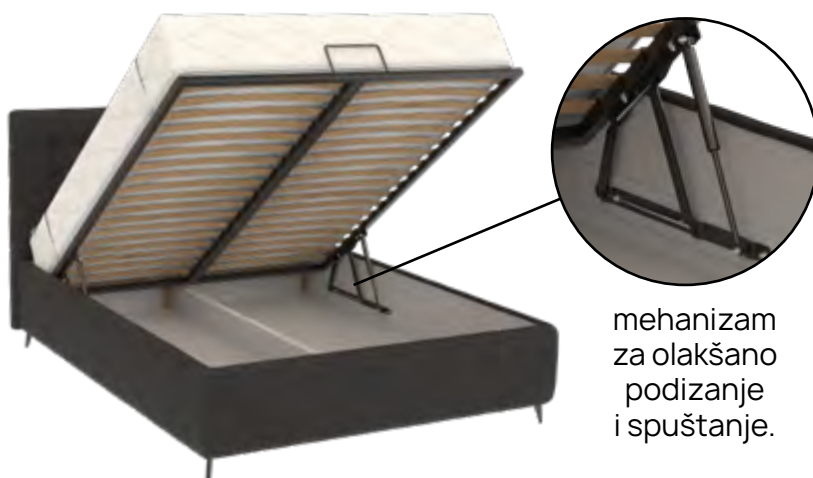

Nogice za krevete također radimo po želji!

Skeniraj i pogledaj online!

Krevet Paris

Visina sa nogicama: 40 cm

Visina uzglavlja: 110 cm

Baza debljine: 18 mm

Visina uznožja: 45 cm

Svi noseći dijelovi kreveta su od bukovog masiva.
Krevet dolazi u 3 paketa zasebno pakovana.