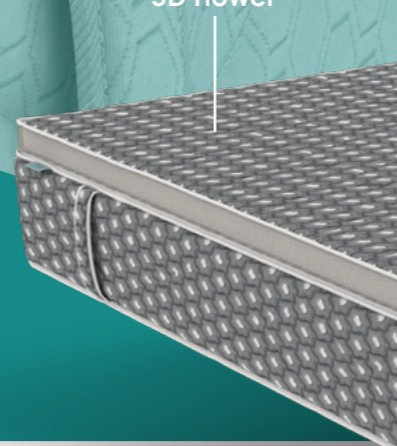

pogledaj online

#DELUXE

KLASA: HIGH

↑ ↓ Visina madraca: 30 cm

⚖️ Za osobe težine do: 110 kg

3u1

- Navlaka sa patent zatvaračem;
- Visokokvalitetna navlaka sa antialergijskim svojstvima i mogućnošću pranja na 30° C izrađena od tkanine koja zadovoljava Oeko-Tex standard;
- Džepasta opružna jezgra osiguravaju ergonomsko podupiranje tijela
- Dvostrani madrac sa dva stepena tvrdoće
- Memory pjena za dodatnu udobnost tokom sna
- Unutrašnja navlaka
- Q-Dry & Soft tehnologija postave tkanine omogućava ubrzano sušenje navlake za razliku od drugih madraca.

1. 1 3D prozirna traka
2. 2 Memorijska pjena 50/15
3. 3 Štepana navlaka sa patent zatvaračem
4. 4 HR pjena 35/36
5. 5 Filc 800 gr
6. 6 Džepasto petozonsko jezgro
7. 7 PU pjena 30/40
8. 8 PU pjena 30/50

16

DOSTUPNE NAVLAKE

3D flower

Hexa

Silver

Termoswitch

3D flower

Hexa

Silver

Termoswitch

DOSTUPAN U DIMENZIJAMA

ŠIRINA	DUŽINA
80 cm	200 cm
90 cm	200 cm
100 cm	200 cm
120 cm	200 cm
140 cm	200 cm
160 cm	200 cm
180 cm	200 cm
200 cm	200 cm

17