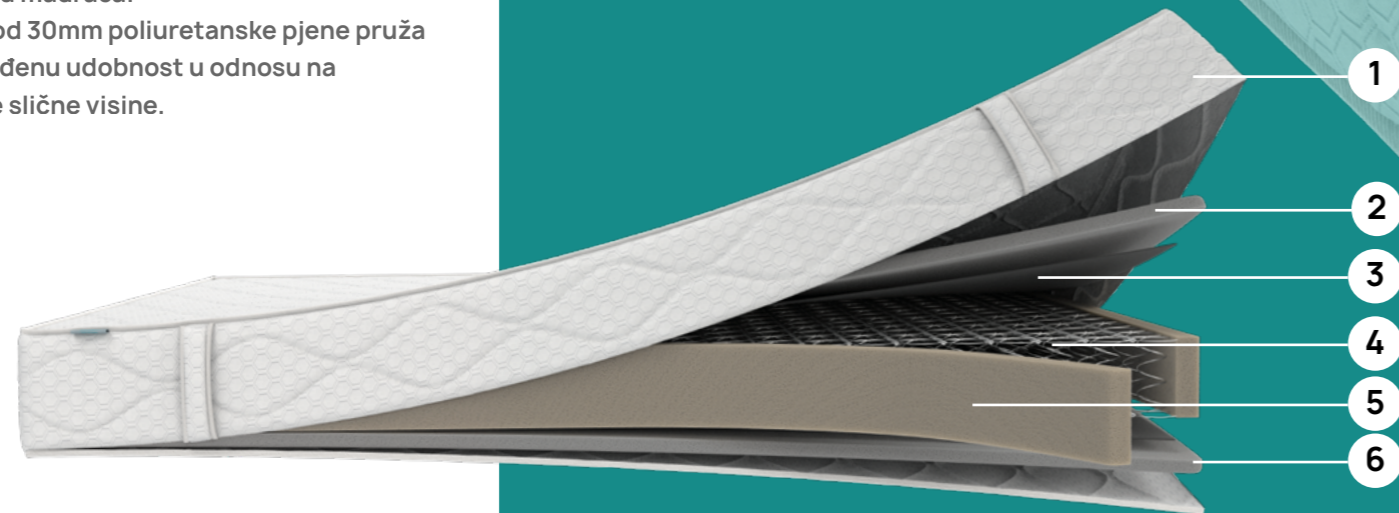

- Navlaka sa patent zatvaračem za olakšano skidanje i pranje;
- Visokokvalitetna navlaka sa antialergijskim svojstvima i mogućnošću pranja na 30° C izrađena od tkanine koja zadovoljava Oeko-Tex standard;
- Bonnell opruga žičanog jezgra pruža dodatnu elastičnost madraca, te ga čini prozračnim i otpornim na grinje i plijesni.
- Dodatna bočna potpora garantuje jaču strukturu madraca.
- Obloga od 30mm poliuretanske pjene pruža unaprijeđenu udobnost u odnosu na madrace slične visine.

[pogledaj online](#)

#MEDACTIV

KLASA: MEDIUM

↕ Visina madraca: 23 cm

⚖ Za osobe težine do: 100 kg

DOSTUPNE NAVLAKE

White flower

Silver

White flower

Silver

1

2

3

4

5

6

1. 1 Štepana navlaka
2. 2 PU pjena 35/50
3. 3 700 gr Filc
4. 4 Žičano jezgro
5. 5 PU pjena 30/40
6. 6 PU pjena 30/50

DOSTUPAN U DIMENZIJAMA

ŠIRINA	DUŽINA
80 cm	200 cm
90 cm	200 cm
100 cm	200 cm
120 cm	200 cm
140 cm	200 cm
160 cm	200 cm
180 cm	200 cm
200 cm	200 cm

30

31