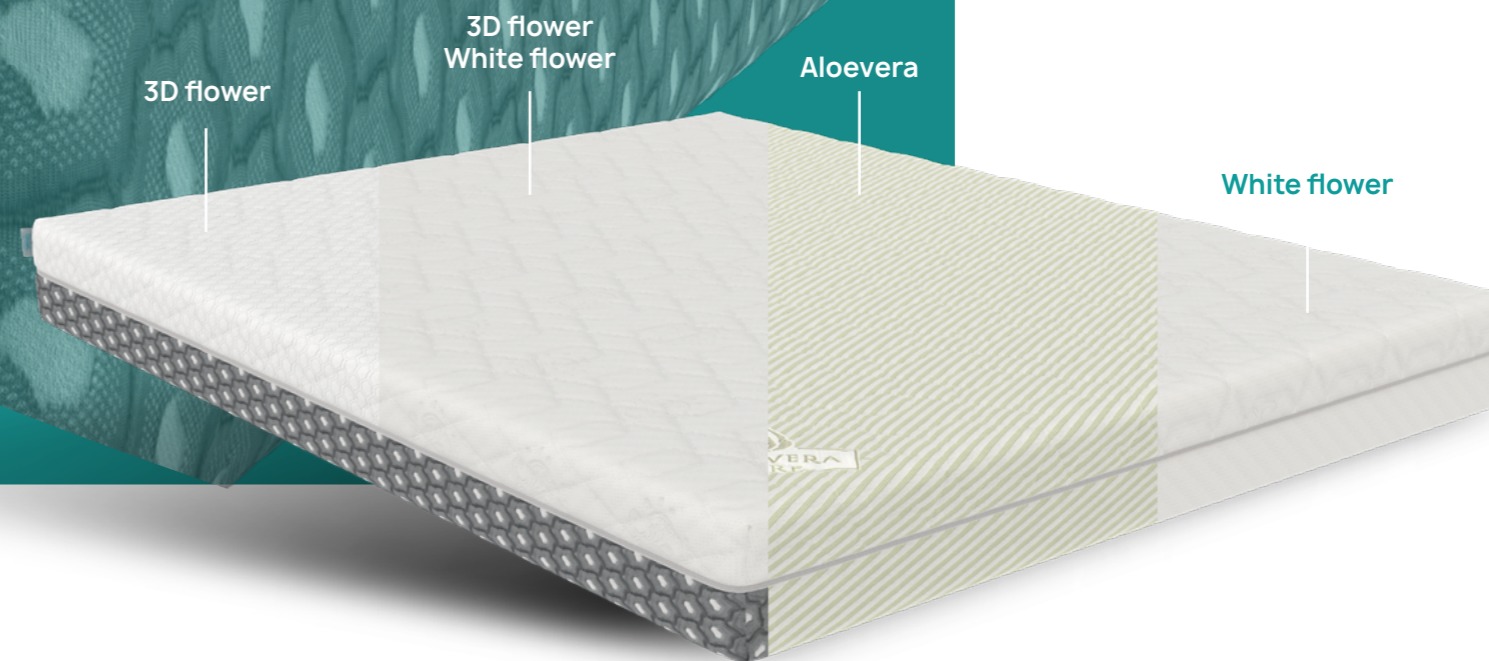

3D flower - white flower

Aloevera

White flower

DOSTUPAN U DIMENZIJAMA

ŠIRINA	DUŽINA
80 cm	200 cm
90 cm	200 cm
100 cm	200 cm
120 cm	200 cm
140 cm	200 cm
160 cm	200 cm
180 cm	200 cm
200 cm	200 cm

- 1 Štepana navlaka
- 2 Sedmozonski profilisana PU pjena 35/50
- 3 Sedmozonski profilisana HR pjena 40/30
- 4 Štepana navlaka

28

29

- * Navlaka sa patent zatvaračem za olakšano skidanje i pranje;
- * Visokokvalitetna navlaka sa antialergijskim svojstvima i mogućnošću pranja na 30° C izrađena od tkanine koja zadovoljava Oeko-Tex standard;
- * Bonnell opruga žičanog jezgra pruža dodatnu elastičnost madraca, te ga čini prozračnim i otpornim na grinje i plijesni.
- * Dodatna bočna potpora garantuje jaču strukturu madraca.
- * Obloga od 30mm poliuretanske pjene pruža unaprijeđenu udobnost u odnosu na madrace slične visine.