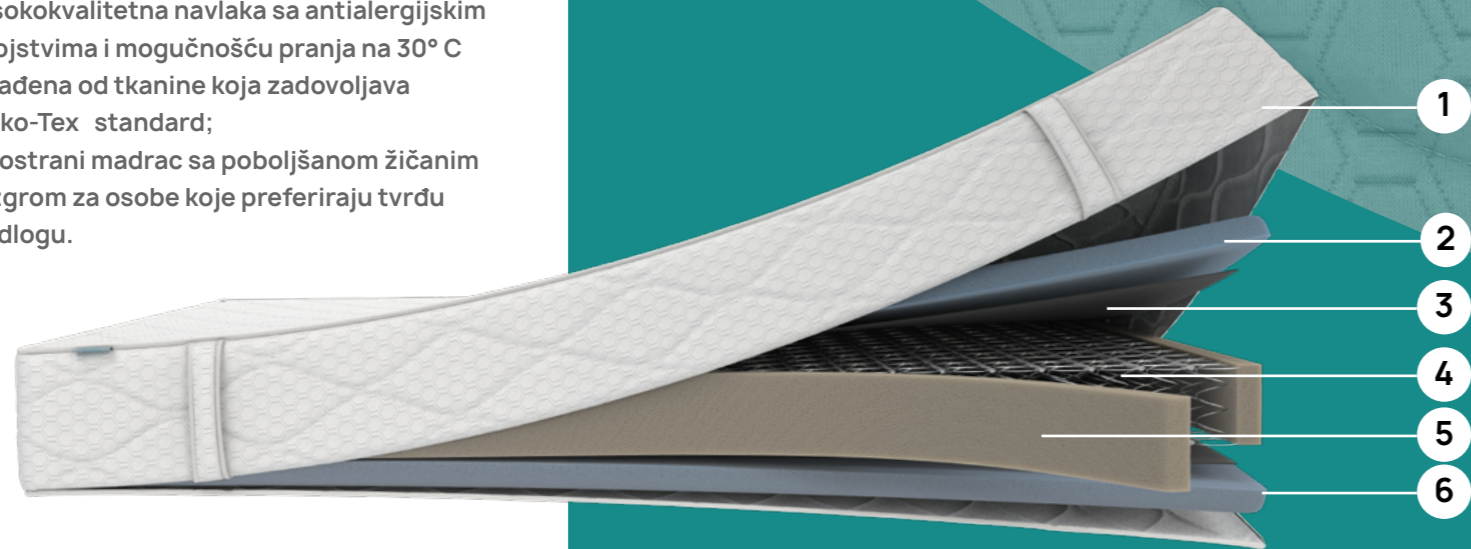

20

21

pogledaj online

#MATRIX

KLASA: MEDIUM

↑ ↓ Visina madraca: 26 cm

⚖️ Za osobe težine do: 120 kg

- * Navlaka sa patent zatvaračem za olakšano skidanje i pranje;
- * Visokokvalitetna navlaka sa antialergijskim svojstvima i mogućnošću pranja na 30° C izrađena od tkanine koja zadovoljava Oeko-Tex standard;
- * Dvostrani madrac sa poboljšanom žičanim jezgrom za osobe koje preferiraju tvrđu podlogu.