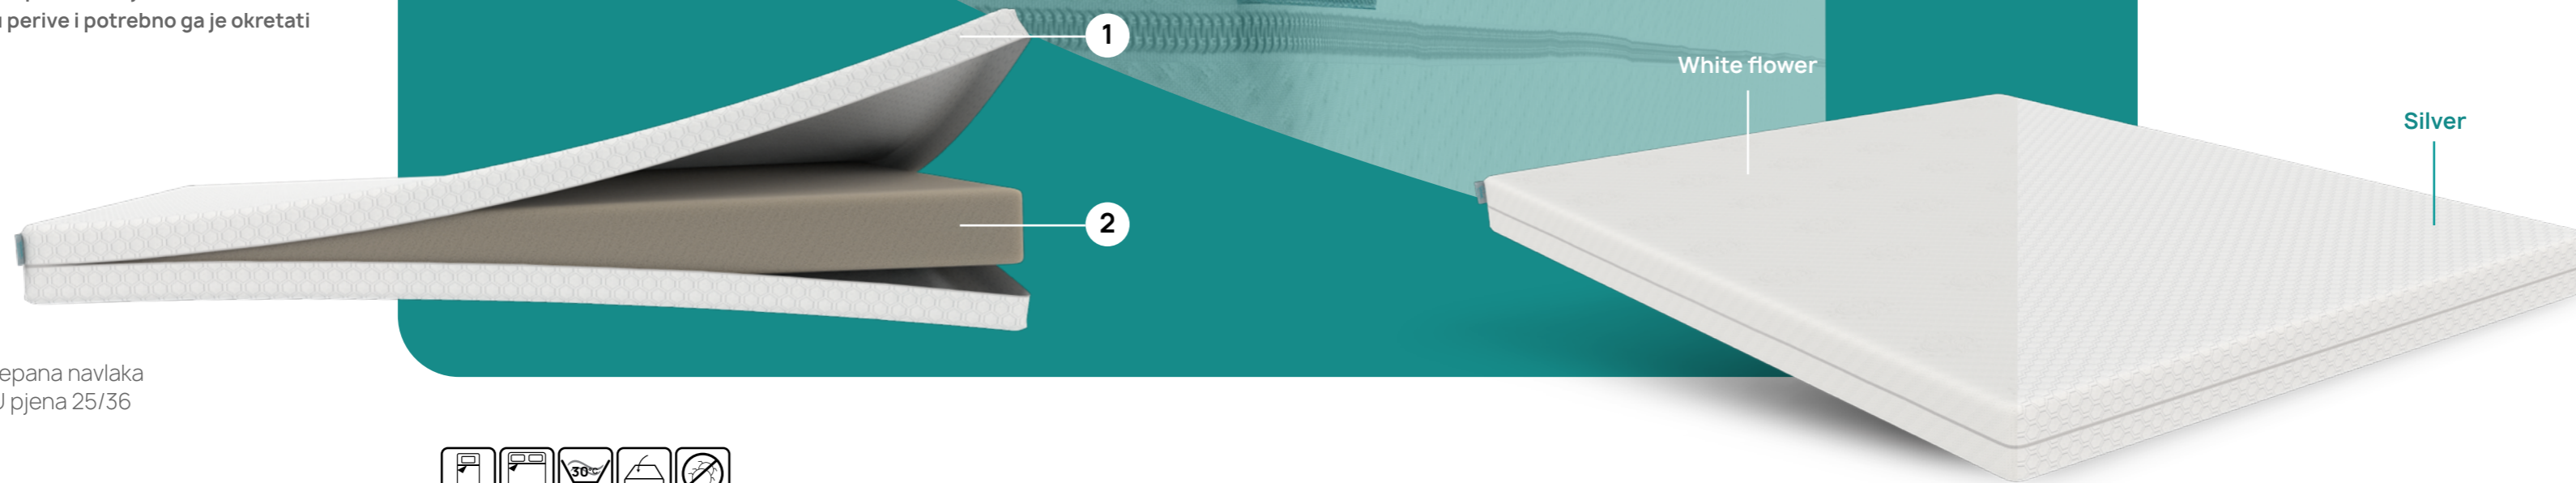

Silver

White flower

32

33

pogledaj online

#BASIC

KLASA: ECONOMIC

↑ ↓ Visina madraca: 16 cm

⚖ Za osobe težine do: 90 kg

DOSTUPNE NAVLAKE

Silver

White flower

DOSTUPAN U DIMENZIJAMA

ŠIRINA	DUŽINA
80 cm	200 cm
90 cm	200 cm
100 cm	200 cm
120 cm	200 cm
140 cm	200 cm
160 cm	200 cm
180 cm	200 cm
200 cm	200 cm

Madrac napravljen od jedne table spužve, visine 15 cm, gustine 25 kg/m³. Navlaka je od štepanog platna, sa patentnim zatvaračem. Namjenjen je isključivo djeci i ljudima koji će povremeno spavati na njemu. Navlake su perive i potrebno ga je okretati mjesečno.