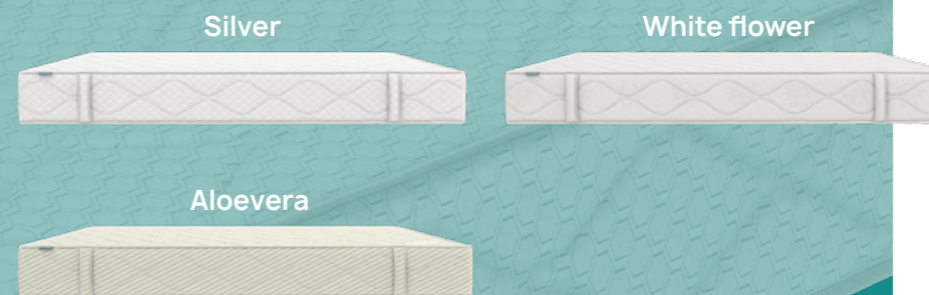

Vrhunska kombinacija žičanog jezgra visokootporne HR pjene i memory pjene koja će vas odmoriti, a vašim leđima pružiti savršen oslonac tokom noći.

- 1 Štepana navlaka
- 2 Memory pjena 50/15
- 3 HR pjena 35/26
- 4 Filc 700gr
- 5 Žičano jezgro
- 6 PU pjena 30/40
- 7 PU pjena 30/50

24

25

[pogledaj online](#)

#PANTERA

KLASA: MEDIUM

↑ ↓ Visina madraca: 21 cm

⚖️ Za osobe težine do: 110 kg

U ovom madracu kao što samo ime kaže jedan od slojeva je i specijalna pjena - Pantera. Madrac je srednje tvrdoće, jako kvalitetan i dugotrajan. On je namjenjen osobama koje žele kvalitetniji madrac namjenjen svakodnevnom korištenju a ne žele madrace sa oprugama. Njegova glavna karakteristika je žilavost i otpornost na korištenje.

DOSTUPNE NAVLAKE

DOSTUPAN U DIMENZIJAMA

ŠIRINA	DUŽINA
80 cm	200 cm
90 cm	200 cm
100 cm	200 cm
120 cm	200 cm
140 cm	200 cm
160 cm	200 cm
180 cm	200 cm
200 cm	200 cm

- 1 Štepana navlaka
- 2 Specijalna pjena pantera
- 3 HR pjena 40/30
- 4 PU pjena 30/50