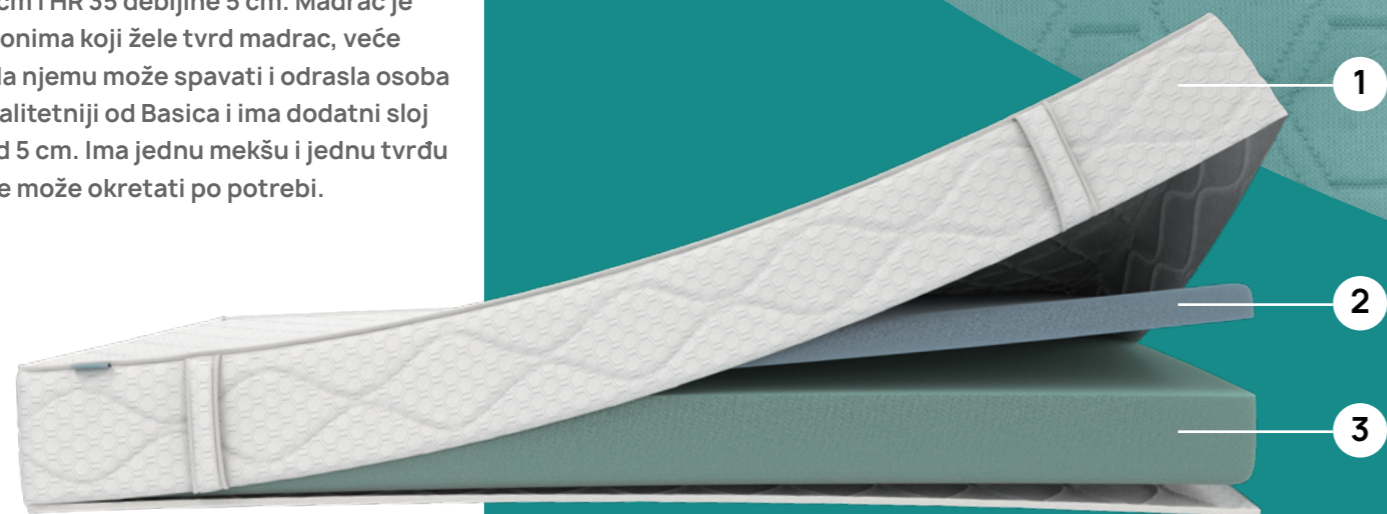

White flower

White flower

Silver

DOSTUPAN U DIMENZIJAMA

ŠIRINA	DUŽINA
80 cm	200 cm
90 cm	200 cm
100 cm	200 cm
120 cm	200 cm
140 cm	200 cm
160 cm	200 cm
180 cm	200 cm
200 cm	200 cm

Madrac je napravljen od spužve VH30 debljine 15cm i HR 35 debljine 5 cm. Madrac je namjenjen onima koji žele tvrd madrac, veće kvalitete. Na njemu može spavati i odrasla osoba jer je VH kvalitetniji od Basica i ima dodatni sloj HR pjene od 5 cm. Ima jednu mekšu i jednu tvrdu stranu te se može okretati po potrebi.

- 1 Štepana navlaka
- 2 HR pjena 35/36
- 3 PU pjena 30/40

36

37

pogledaj online

#ECONOMIC

KLASA: ECONOMIC

↕ Visina madraca: 18 cm

⚖ Za osobe težine do: 90 kg