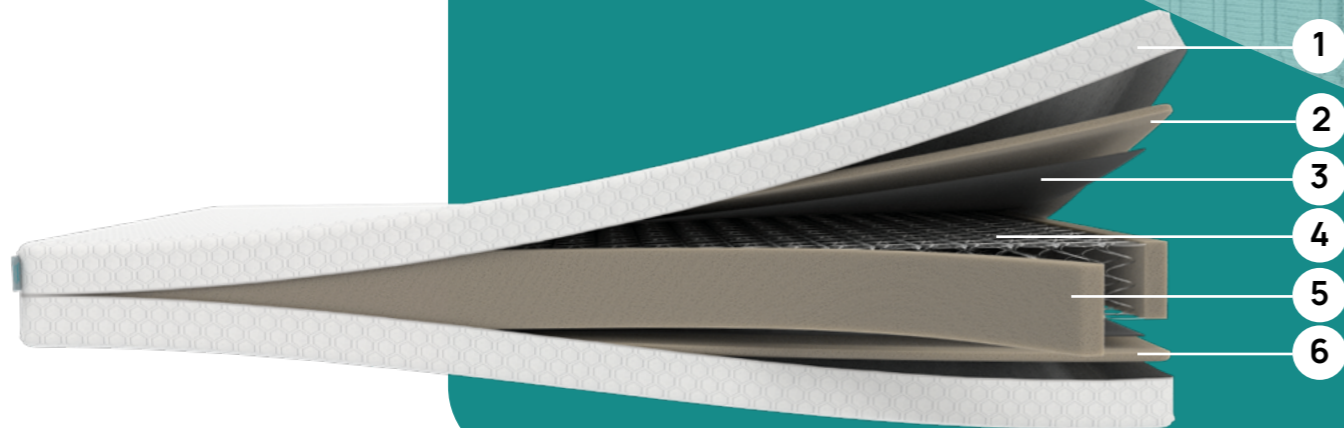

pogledaj online

#ECONOMIC

KLASA: ECONOMIC

↕ Visina madraca: 18 cm

⚖ Za osobe težine do: 90 kg

Madrac namijenjen za naše najmlađe, pogodan i za sezonska opremanja, te vikend smještaje.

DOSTUPNE NAVLAKE

Silver

White flower

1. 1 Štepana navlaka
2. 2 PU pjena 25/50
3. 3 700 gr Filc
4. 4 Žičano jezgro
5. 5 PU pjena 35/40
6. 6 PU pjena 25/50

38

DOSTUPAN U DIMENZIJAMA

ŠIRINA	DUŽINA
80 cm	200 cm
90 cm	200 cm
100 cm	200 cm
120 cm	200 cm
140 cm	200 cm
160 cm	200 cm
180 cm	200 cm
200 cm	200 cm