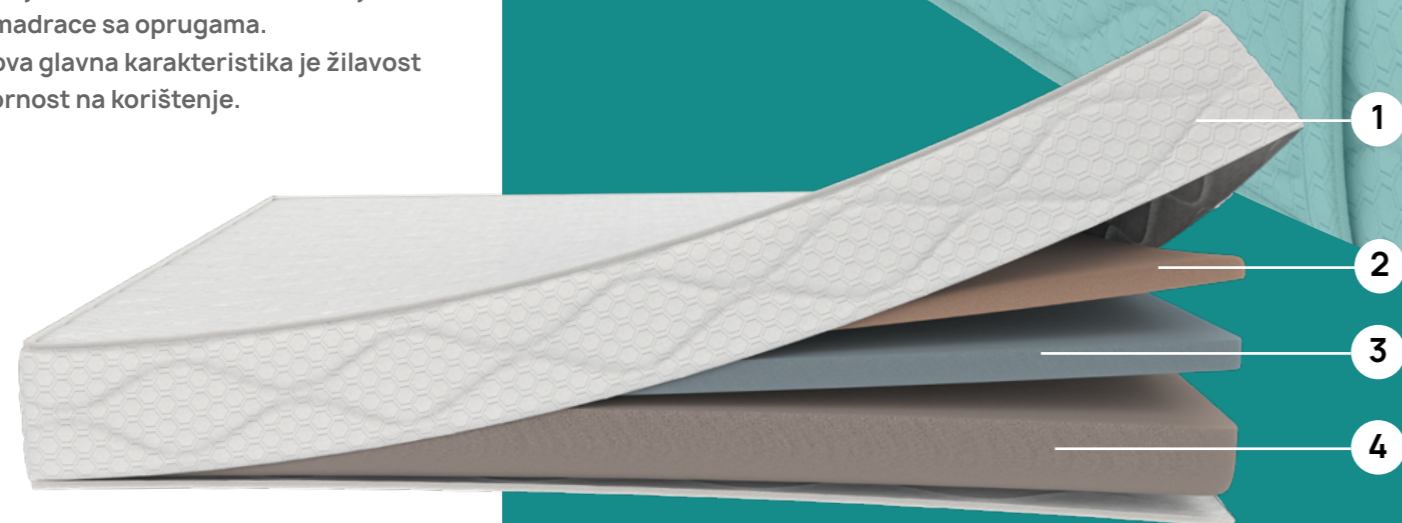

1. 1 Štepana navlaka
2. 2 Specijalna pjena pantera
3. 3 HR pjena 40/30
4. 4 PU pjena 30/50