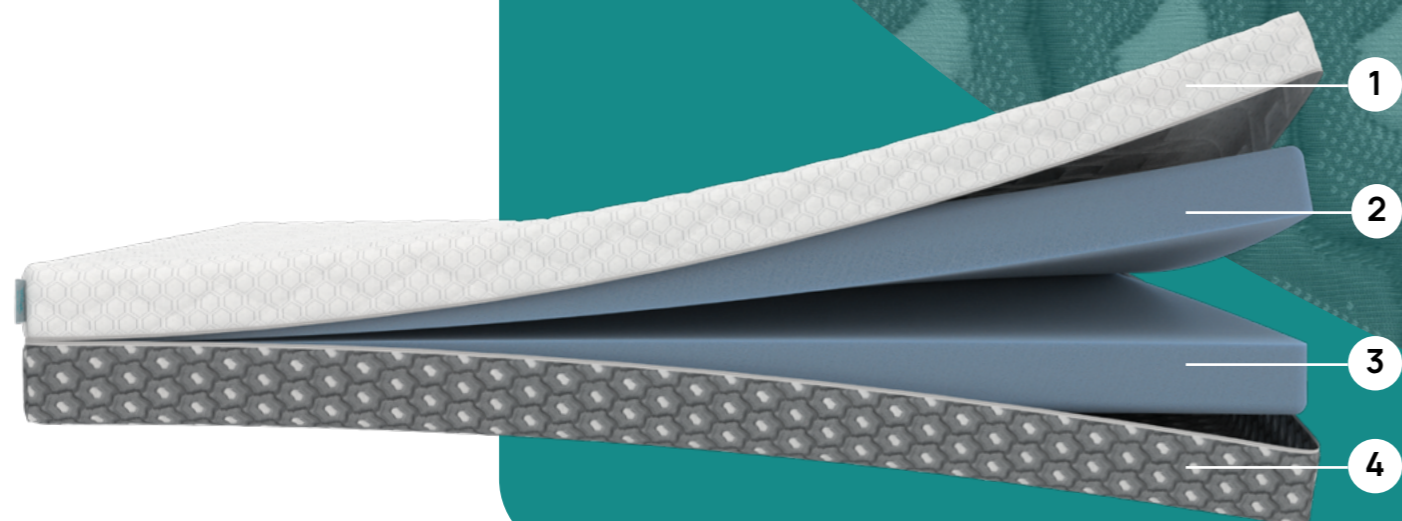

3D flower - white flower

Aloevera

White flower

DOSTUPAN U DIMENZIJAMA

ŠIRINA	DUŽINA
80 cm	200 cm
90 cm	200 cm
100 cm	200 cm
120 cm	200 cm
140 cm	200 cm
160 cm	200 cm
180 cm	200 cm
200 cm	200 cm

- 1 Štepana navlaka
- 2 Sedmozonski profilisana PU pjena 35/50
- 3 Sedmozonski profilisana HR pjena 40/30
- 4 Štepana navlaka