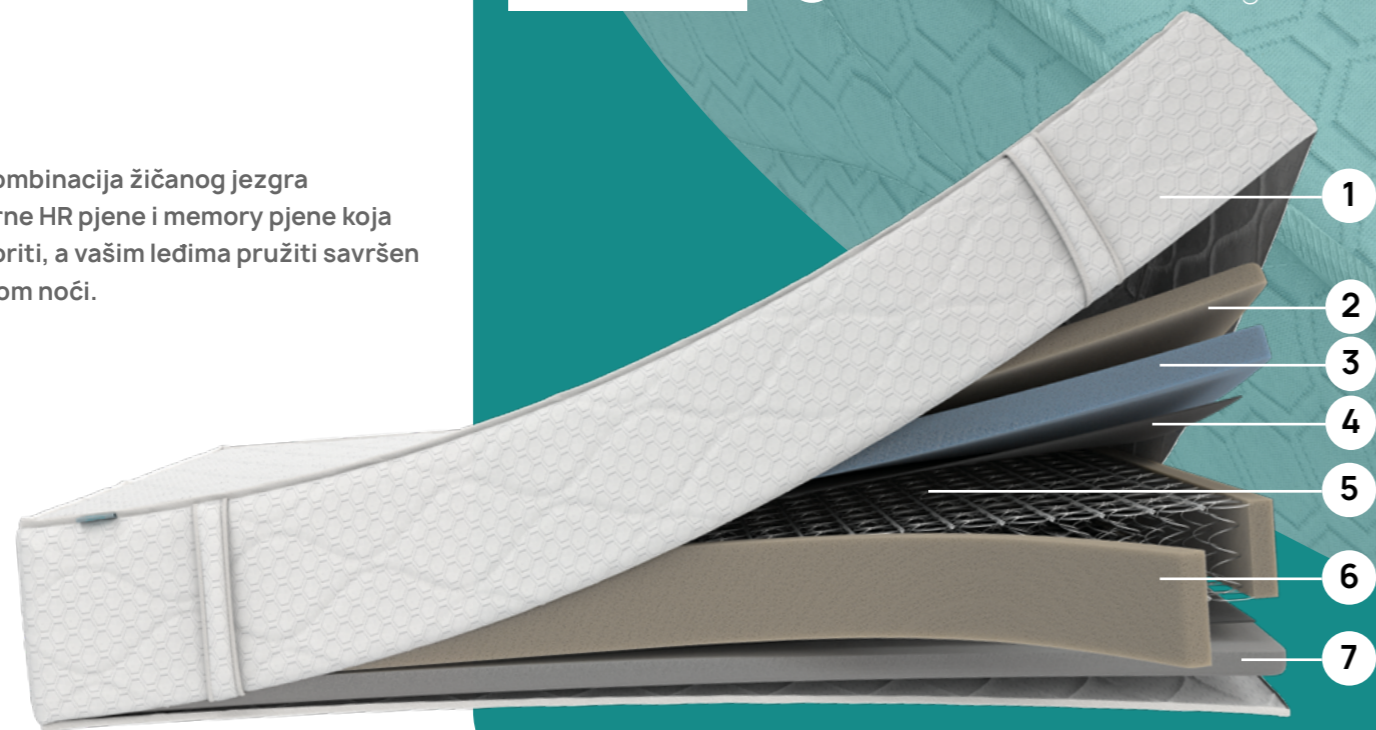

pogledaj online

#ROYAL

KLASA: MEDIUM

↑ ↓ Visina madraca: 30 cm

⚖ Za osobe težine do: 120 kg

DOSTUPNE NAVLAKE

Silver

Aloevera

White flower

DOSTUPAN U DIMENZIJAMA

ŠIRINA	DUŽINA
80 cm	200 cm
90 cm	200 cm
100 cm	200 cm
120 cm	200 cm
140 cm	200 cm
160 cm	200 cm
180 cm	200 cm
200 cm	200 cm

Vrhunska kombinacija žičanog jezgra visokootporne HR pjene i memory pjene koja će vas odmoriti, a vašim leđima pružiti savršen oslonac tokom noći.

1. 1 Štepana navlaka
2. 2 Memory pjena 50/15
3. 3 HR pjena 35/26
4. 4 Filc 700gr
5. 5 Žičano jezgro
6. 6 PU pjena 30/40
7. 7 PU pjena 30/50

24