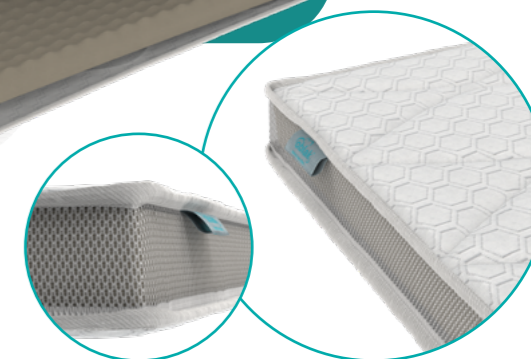

Periva skidajuća navlaka