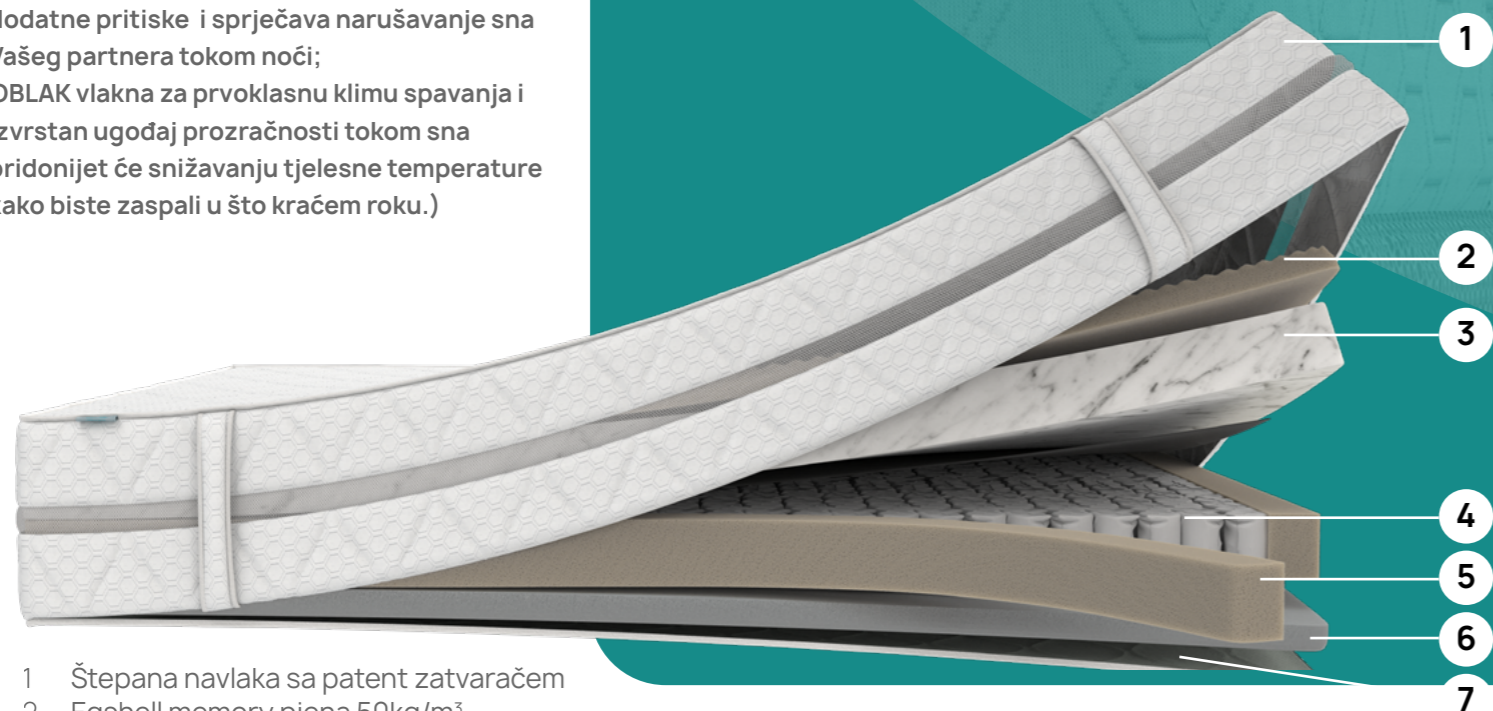

1. 1 Štepana navlaka sa patent zatvaračem
2. 2 Egshell memory pjena 50kg/m³
3. 3 Specijalna pjena panthera 50/m³
4. 4 Džepasto sedmozonsko jezgro
5. 5 PU pjena 30/40
6. 6 PU 30/50
7. 7 Filc 1000 gr