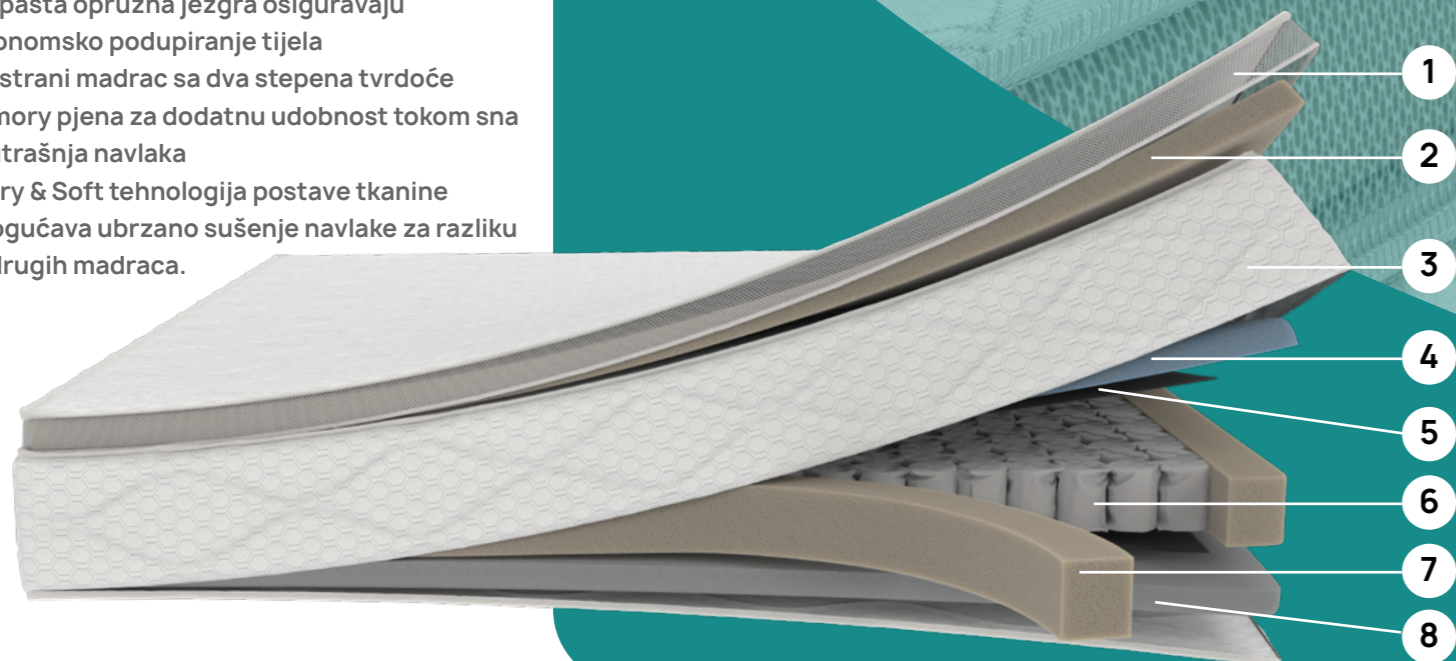

- * Navlaka sa patent zatvaračem;
- * Visokokvalitetna navlaka sa antialergijskim svojstvima i mogućnošću pranja na 30° C izrađena od tkanine koja zadovoljava Oeko-Tex standard;
- * Džepasta opružna jezgra osiguravaju ergonomsko podupiranje tijela
- * Dvostrani madrac sa dva stepena tvrdoće
- * Memory pjena za dodatnu udobnost tokom sna
- * Unutrašnja navlaka
- * Q-Dry & Soft tehnologija postave tkanine omogućava ubrzano sušenje navlake za razliku od drugih madraca.