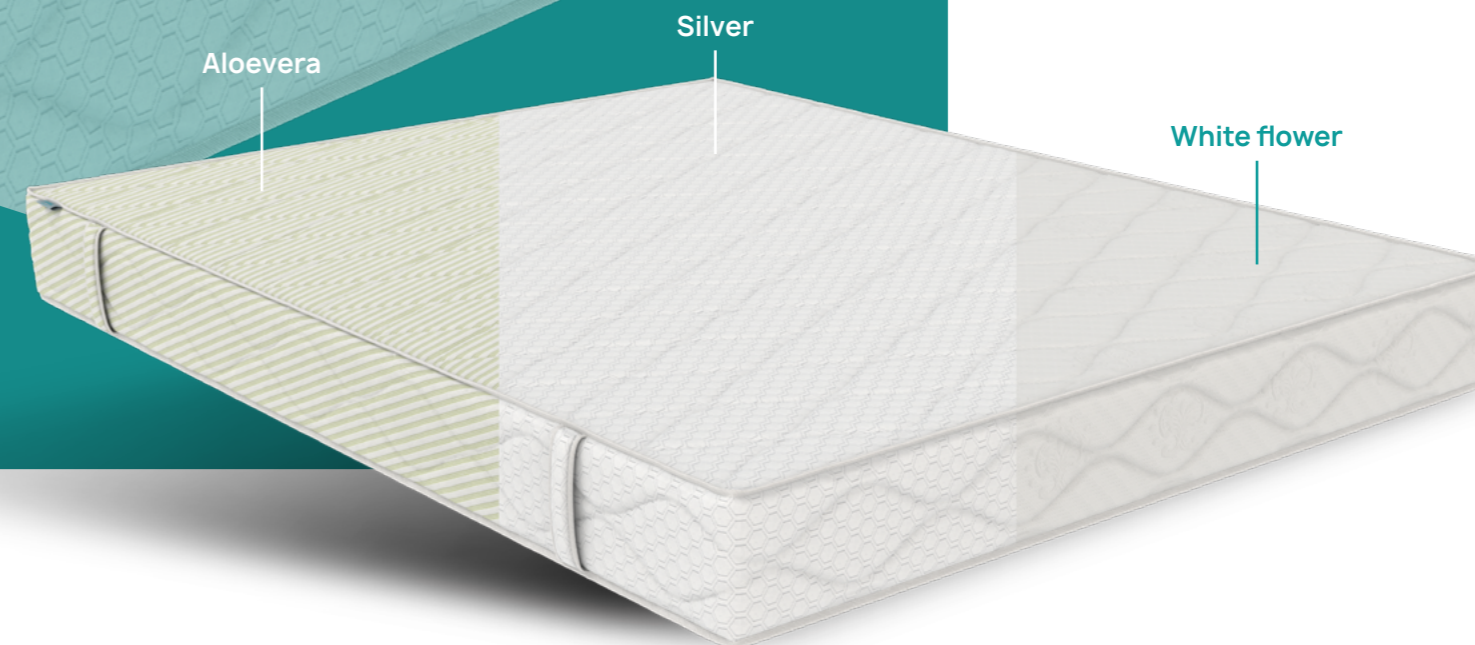

DOSTUPNE NAVLAKE

DOSTUPAN U DIMENZIJAMA

ŠIRINA	DUŽINA
80 cm	200 cm
90 cm	200 cm
100 cm	200 cm
120 cm	200 cm
140 cm	200 cm
160 cm	200 cm
180 cm	200 cm
200 cm	200 cm

- 1 Štepana navlaka
- 2 Specijalna pjena pantera
- 3 HR pjena 40/30
- 4 PU pjena 30/50