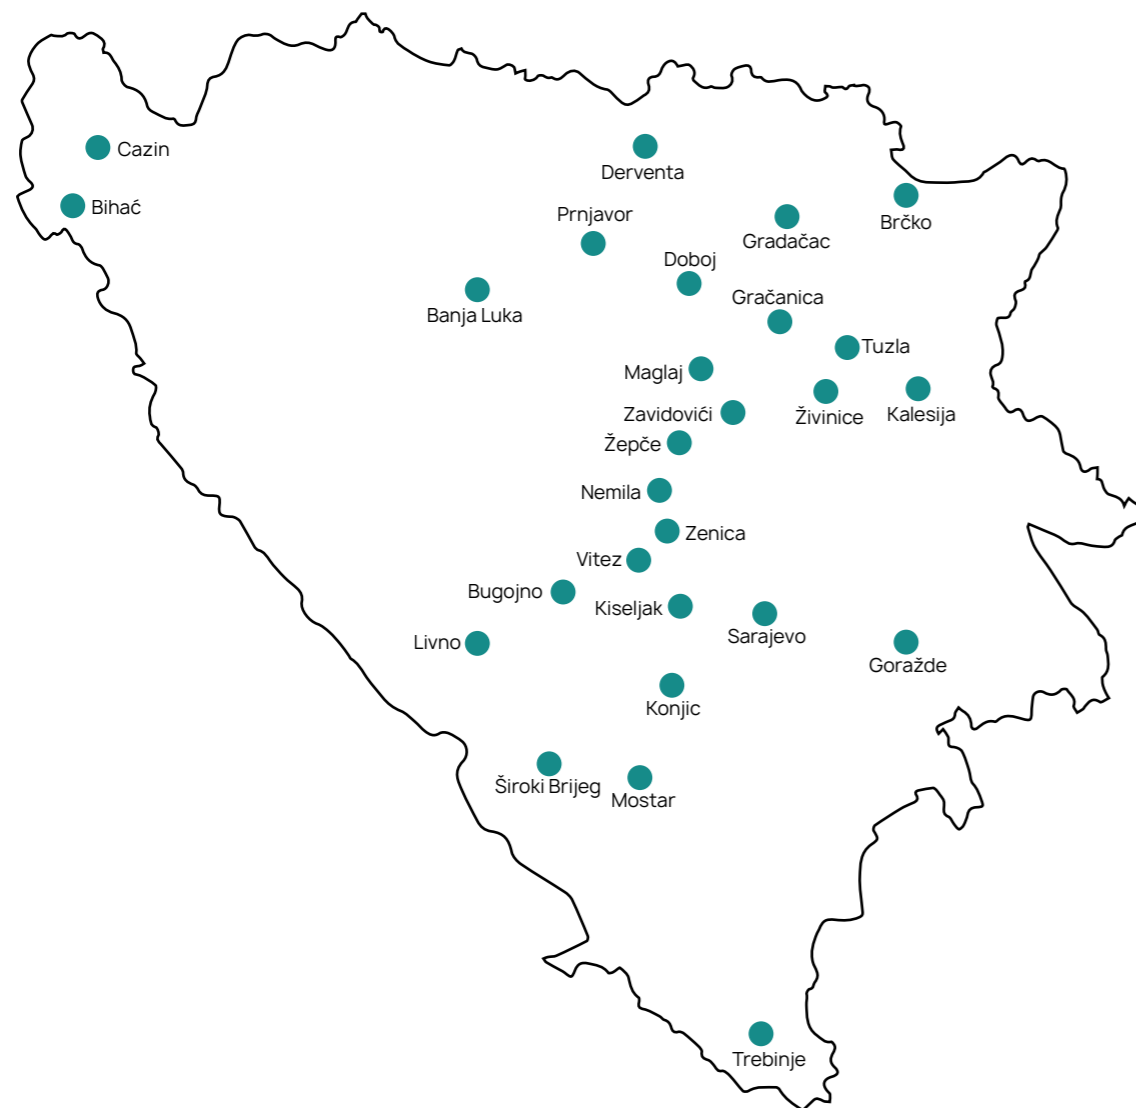

Hexa new

Silver

White flower

45

Periva skidajuća navlaka

Periva skidajuća navlaka

Gdje kupiti

Madraci OBLAK
izložbeni saloni