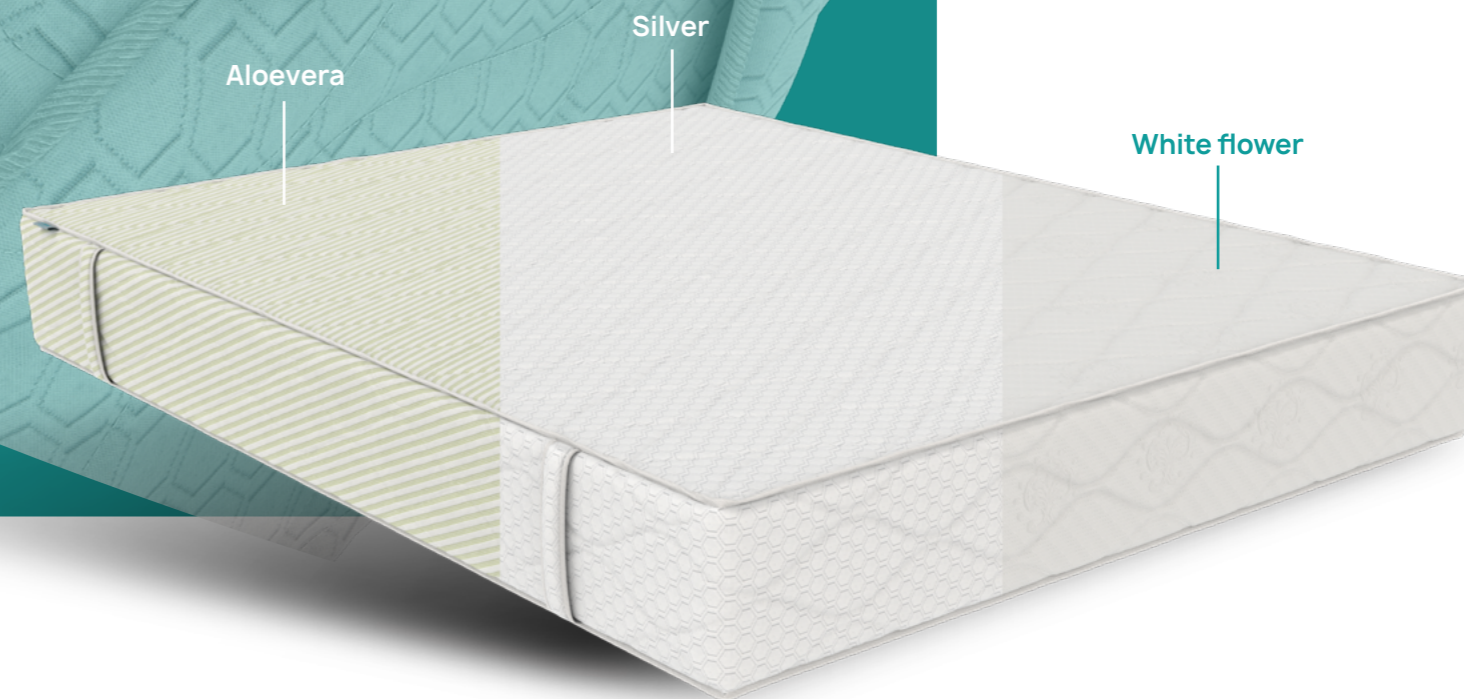

pogledaj online

#ROYAL

KLASA: MEDIUM

↑ ↓ Visina madraca: 30 cm

⚖ Za osobe težine do: 120 kg

DOSTUPNE NAVLAKE

Silver

Aloevera

White flower

DOSTUPAN U DIMENZIJAMA

ŠIRINA	DUŽINA
80 cm	200 cm
90 cm	200 cm
100 cm	200 cm
120 cm	200 cm
140 cm	200 cm
160 cm	200 cm
180 cm	200 cm
200 cm	200 cm

Vrhunska kombinacija žičanog jezgra visokootporne HR pjene i memory pjene koja će vas odmoriti, a vašim leđima pružiti savršen oslonac tokom noći.

1. 1 Štepana navlaka
2. 2 Memory pjena 50/15
3. 3 HR pjena 35/26
4. 4 Filc 700gr
5. 5 Žičano jezgro
6. 6 PU pjena 30/40
7. 7 PU pjena 30/50

24

25