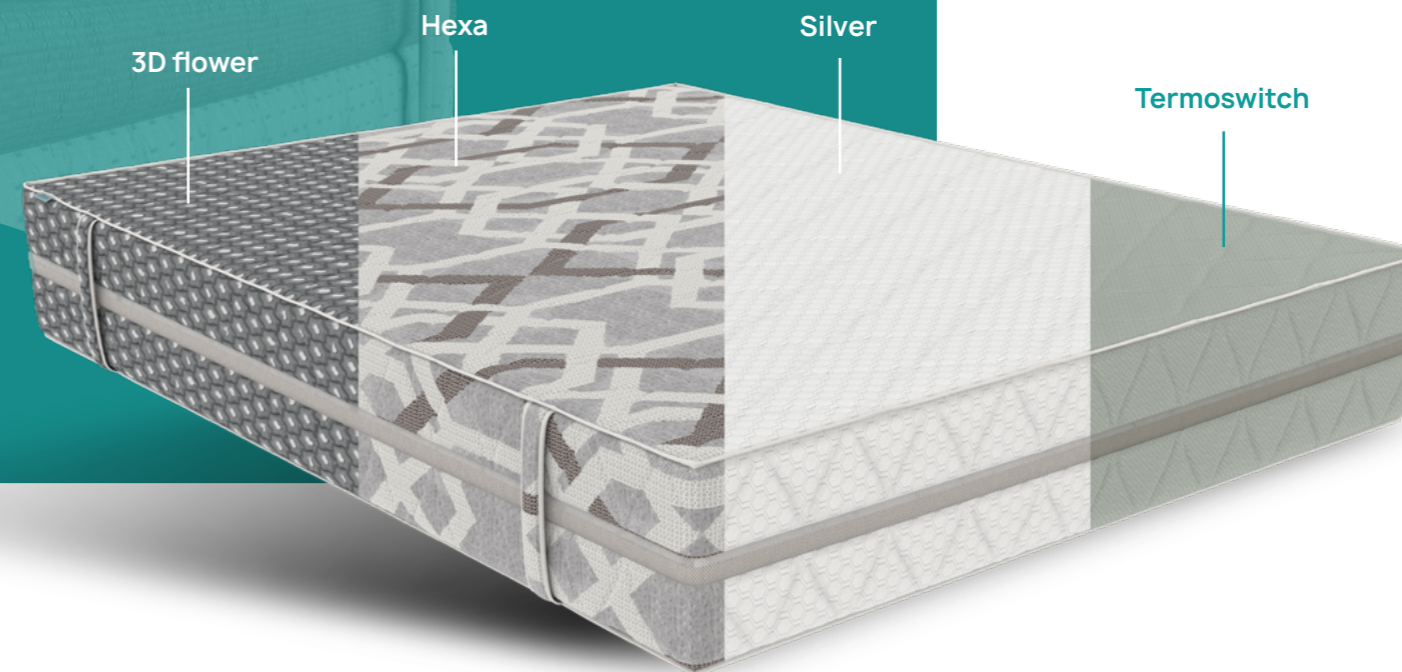

DOSTUPNE NAVLAKE

DOSTUPAN U DIMENZIJAMA

ŠIRINA	DUŽINA
80 cm	200 cm
90 cm	200 cm
100 cm	200 cm
120 cm	200 cm
140 cm	200 cm
160 cm	200 cm
180 cm	200 cm
200 cm	200 cm

- 1 Štepana navlaka sa patent zatvaračem
- 2 Egshell memory pjena 50kg/m³
- 3 Specijalna pjena panthera 50/m³
- 4 Džepasto sedmozonsko jezgro
- 5 PU pjena 30/40
- 6 PU 30/50
- 7 Filc 1000 gr

14

15

pogledaj online

#DELUXE

KLASA: HIGH

↑ ↓ Visina madraca: 30 cm

⚖️ Za osobe težine do: 110 kg

3u1

- * Navlaka sa patent zatvaračem;
- * Visokokvalitetna navlaka sa antialergijskim svojstvima i mogućnošću pranja na 30° C izrađena od tkanine koja zadovoljava Oeko-Tex standard;
- * Džepasta opružna jezgra osiguravaju ergonomsko podupiranje tijela
- * Dvostrani madrac sa dva stepena tvrdoće
- * Memory pjena za dodatnu udobnost tokom sna
- * Unutrašnja navlaka
- * Q-Dry & Soft tehnologija postave tkanine omogućava ubrzano sušenje navlake za razliku od drugih madraca.