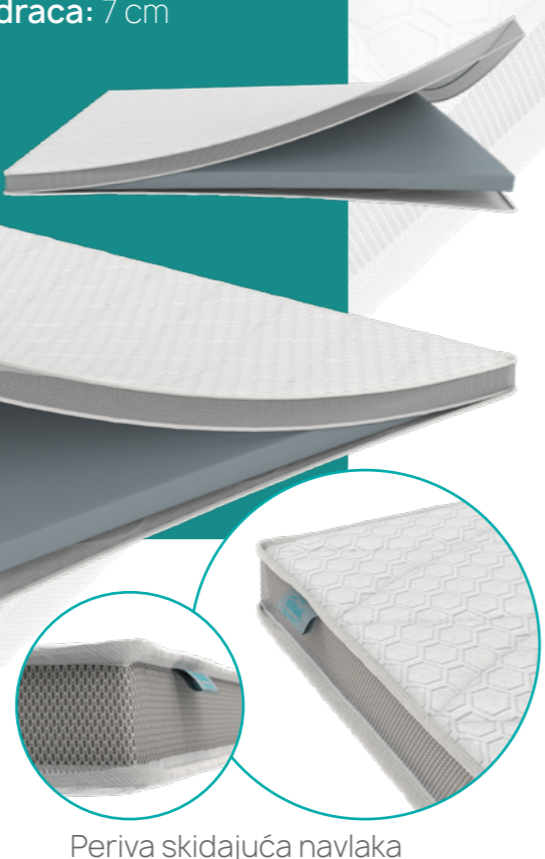

44

pogledaj online

#MEMORY ROLL UP Nadmadrac

↑ ↓ Visina nadmadraca: 8 cm

- 1
- 2
- 3
- 4

- 1 Štepana tkanina
- 2 3D prozračna tkanina
- 3 Memory pjena 40/15
- 4 Patent zatvarač

Dostupne navlake:

Aloevera

Hexa new

Silver

White flower

45

Periva skidajuća navlaka

Periva skidajuća navlaka

Gdje kupiti

Madraci OBLAK
izložbeni saloni