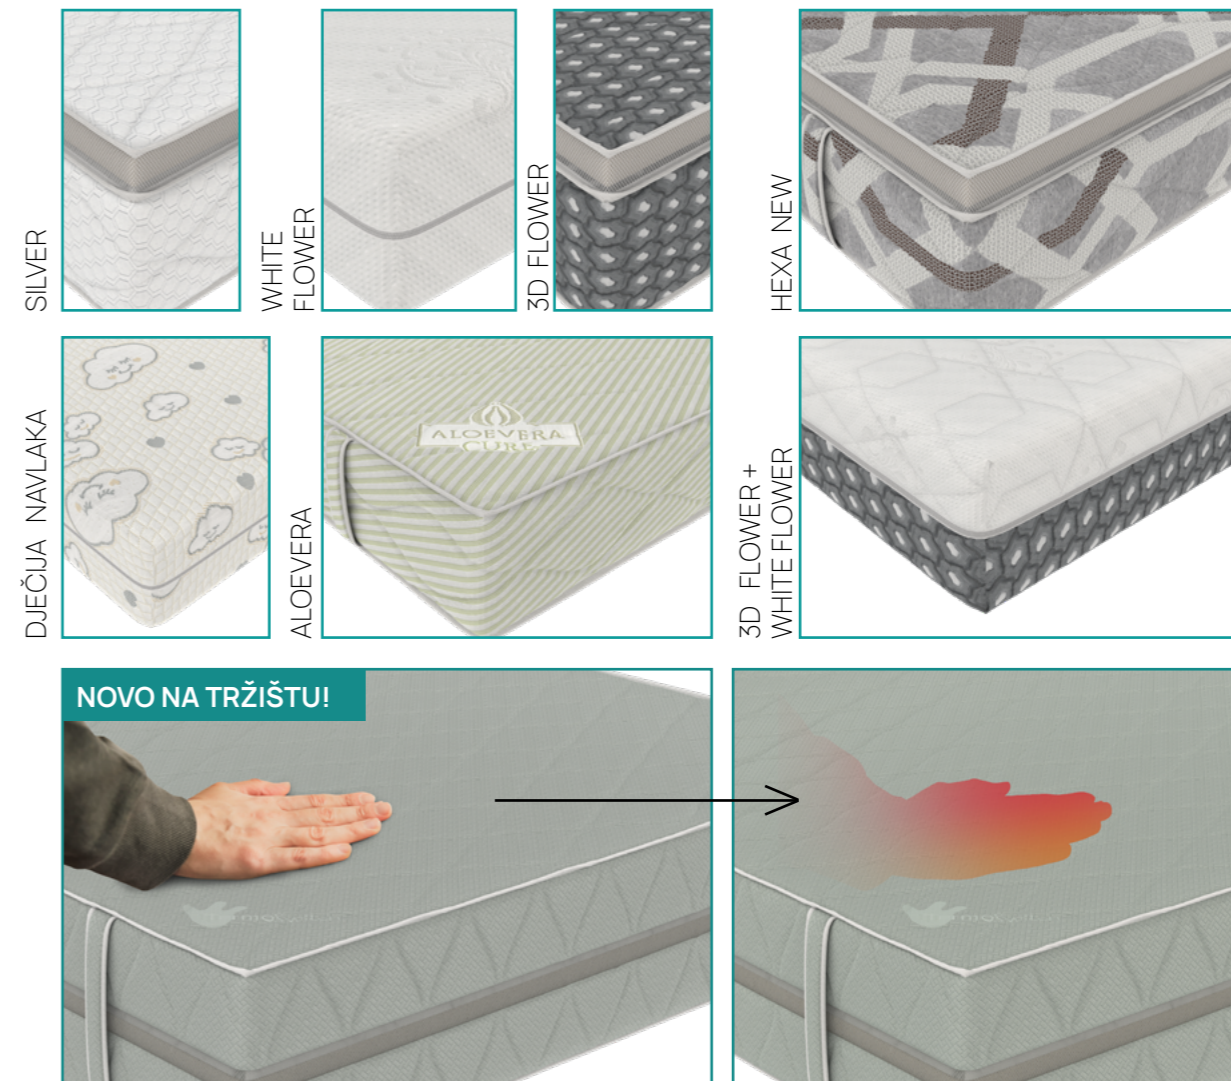

Klasični oblik opruge sa konusnim prstenovima manjim na srednjem dijelu nego na krajevima, međusobno povezanim, sa karakteristikom dugotrajnog elasticiteta.

DŽEPASTA OPRUŽNA JEZGRA – POCKET SPRINGS

Savršeniji oblik jezgre gdje je svaka opruga bačvastog oblika, neovisna jedna o drugoj, mogu biti jednozonska i višezonska u cilju kvalitetnijeg rasterećenja tijela i pružanja vrhunske udobnosti.

Sadržaj

UVOD	09-12
MADRACI	13-41
NADMADRACI	42-45
GDJE KUPITI	46-47

Zašto izabrati naše madrace?

Koristimo samo najbolje vrste spužve od najpriznatijih svjetskih brendova, visokokvalitetne navlake izrađene od vrhunskih materijala koje zadovoljavaju sve Evropske standarde, strukture jezgra koje daju bolju čvrstoću madracu, bočna ojačanja koja osiguravaju strukturu madraca, najkvalitetniji filc, te ručke koje olakšavaju transport. Učili smo, razvijali se, pravili i prepravili mnoga rješenja dok nismo bili sigurni da je naš madrac najbolji na tržištu.

PONUĐA NAŠIH MADRACA JE SAČINJENA IZ TRI KATEGORIJE I DIJELIMO IH NA:

KLASA: ECONOMIC

madraci kvalitetnog materijala ali jednostavnije izrade te je s toga njihova cijena niža.

KLASA: MEDIUM

madraci srednje kategorije

KLASA: HIGH

madraci visoke kategorije

Dostupnost različitih navlaka na madracima - naša je velika prednost!

TERMOSWITCH - NAVLAKA KOJA "PAMTI" TEMPERATURU VAŠEG TIJELA

Legenda

SIMBOLI

Madrac namjenjen za jednu osobu.